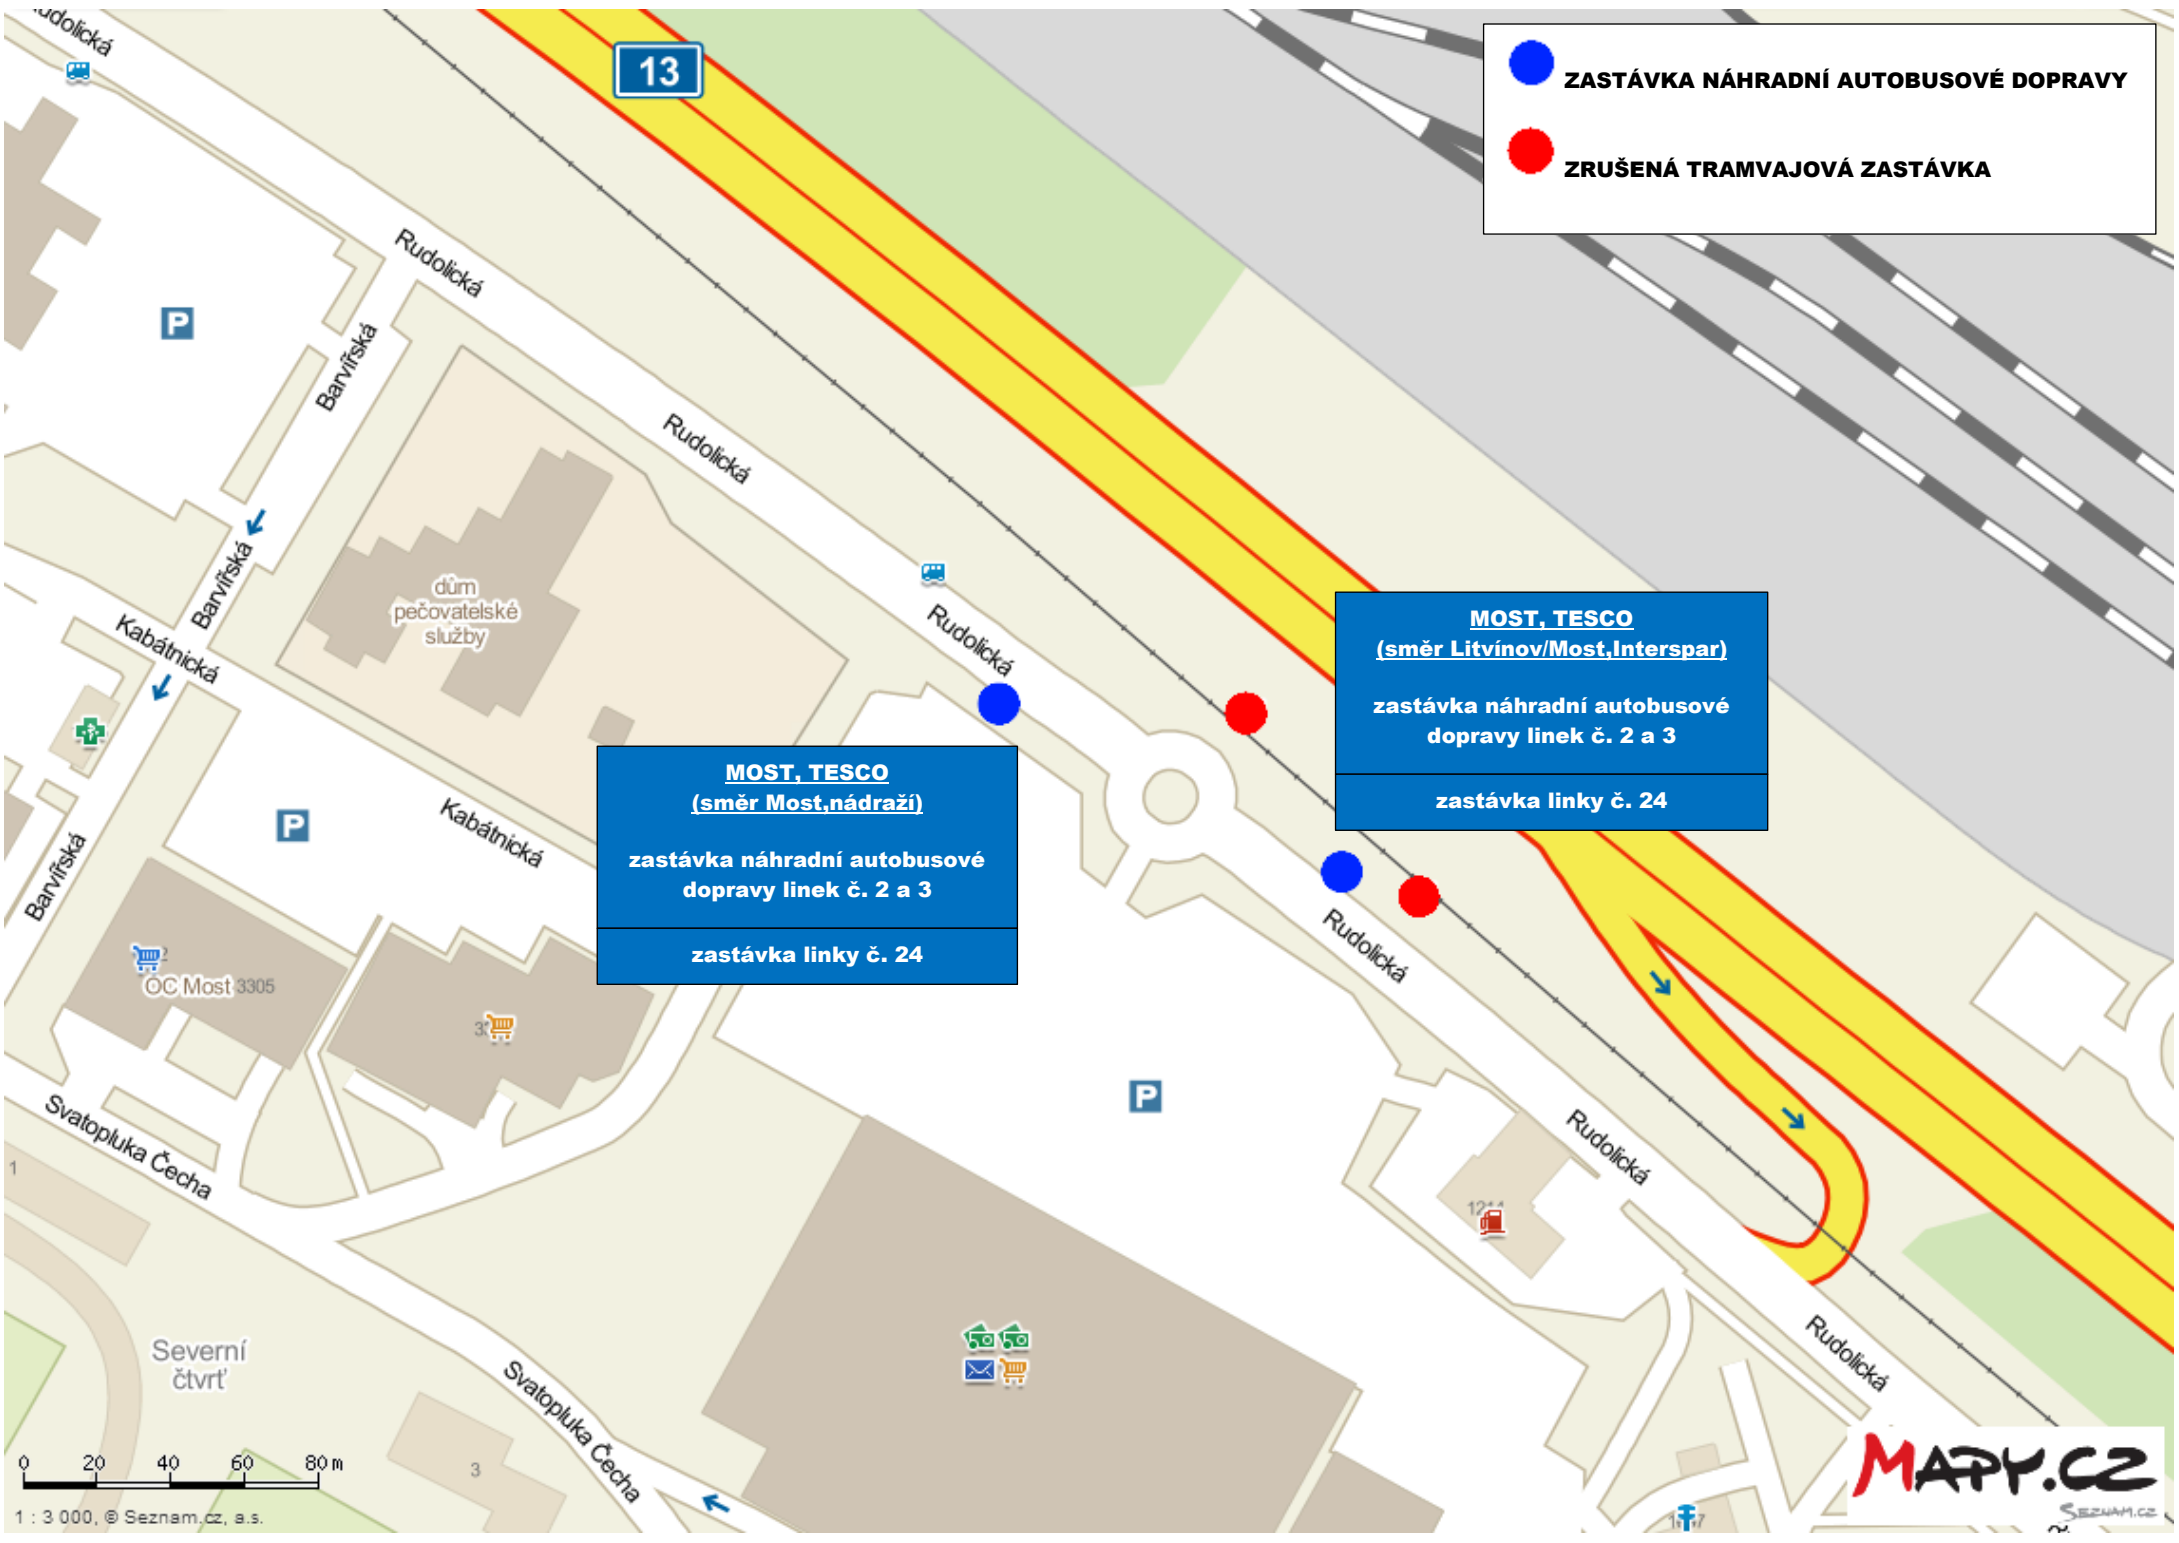

● ZASTÁVKA NÁHRADNÍ AUTOBUSOVÉ DOPRAVY
● ZRUŠENÁ TRAMVAJOVÁ ZASTÁVKA

MOST, TESCO
 (směr Most,nádraží)
 zastávka náhradní autobusové
 dopravy linek č. 2 a 3
 zastávka linky č. 24

MOST, TESCO
 (směr Litvínov/Most,Interspar)
 zastávka náhradní autobusové
 dopravy linek č. 2 a 3
 zastávka linky č. 24