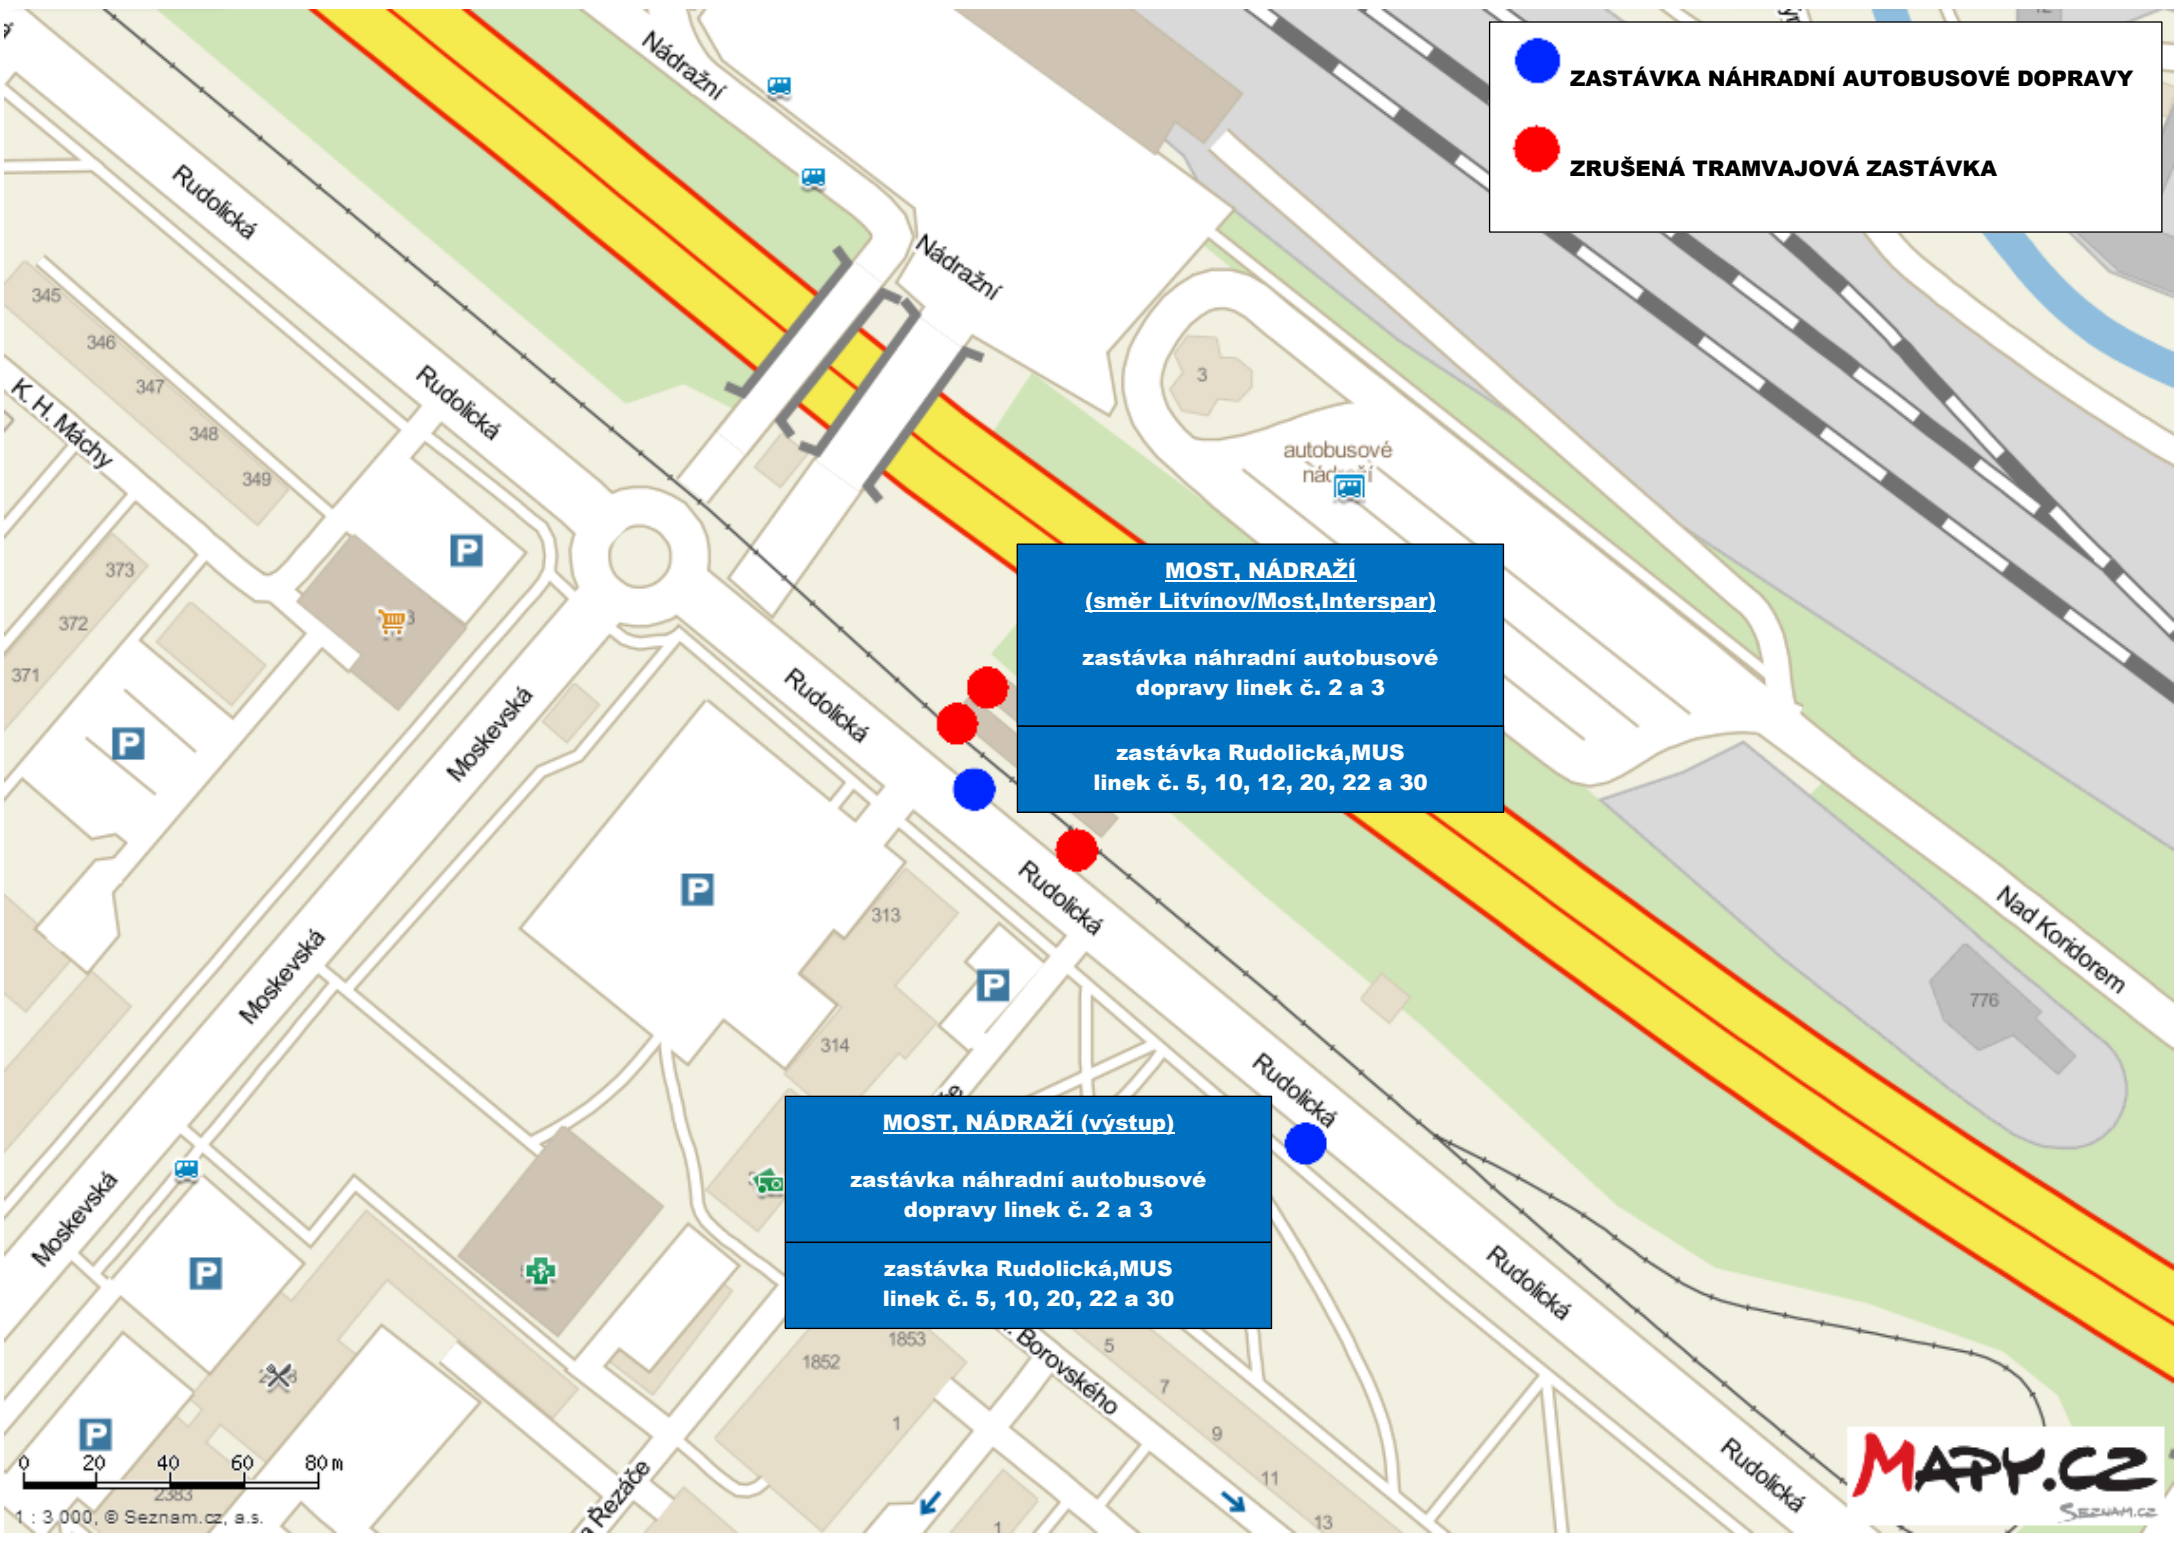

**● ZASTÁVKA NÁHRADNÍ AUTOBUSOVÉ DOPRAVY**

**● ZRUŠENÁ TRAMVAJOVÁ ZASTÁVKA**

**MOST, NÁDRAŽÍ**  
 (směr Litvínov/Most,Interspar)

zastávka náhradní autobusové  
 dopravy linek č. 2 a 3

---

zastávka Rudolická,MUS  
 linek č. 5, 10, 12, 20, 22 a 30

**MOST, NÁDRAŽÍ (výstup)**

zastávka náhradní autobusové  
 dopravy linek č. 2 a 3

---

zastávka Rudolická,MUS  
 linek č. 5, 10, 20, 22 a 30

0 20 40 60 80 m

1 : 3 000, © Seznam.cz, a.s.