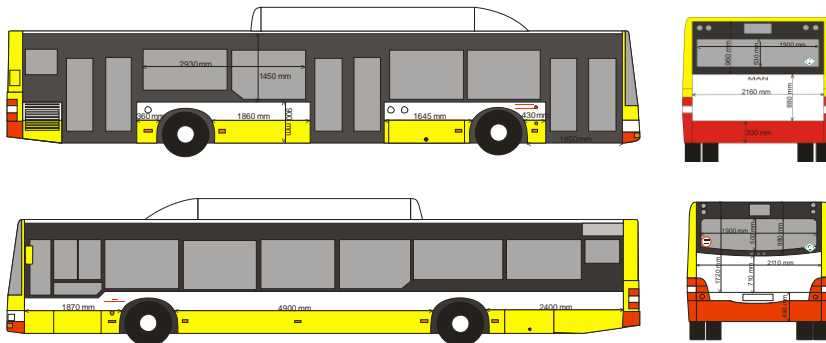

b) Autobusy

MAN A 21

Provozovna Most

Počet: 17 ks