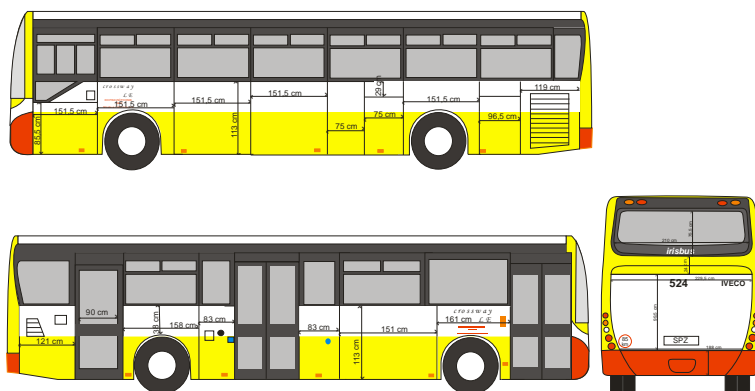

Provozovna Most

Počet: 3 ks

Iveco Crossway SFR 162

Provozovna Most

Počet: 3

Provozovna Litvínov

Počet: 4

Iveco Crossway SFR 151