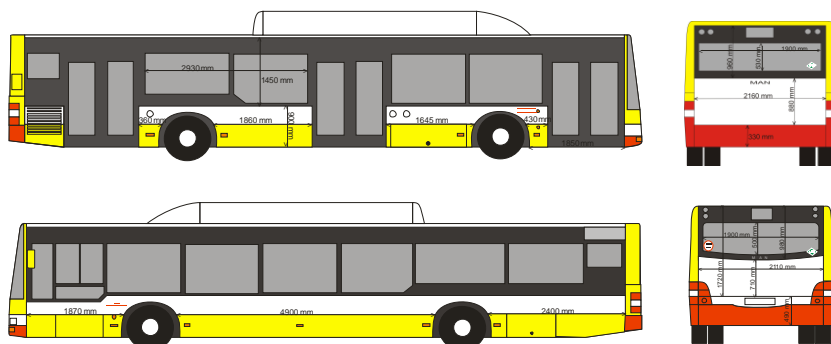

b) Autobusy

MAN A 21

Provozovna Most

Počet: 17 ks