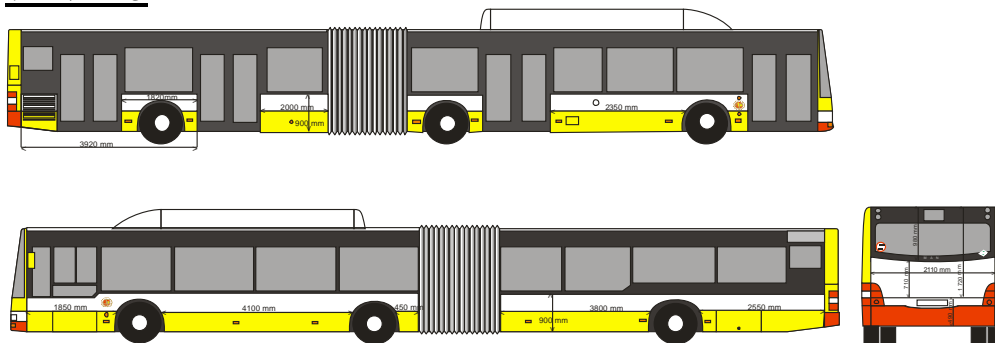

b) Autobusy

MAN A 21

Provozovna Most

Počet: 17 ks

MAN A 23

Provozovna Most

Počet: 2 ks

MAN J 22 (CASTROSUA)