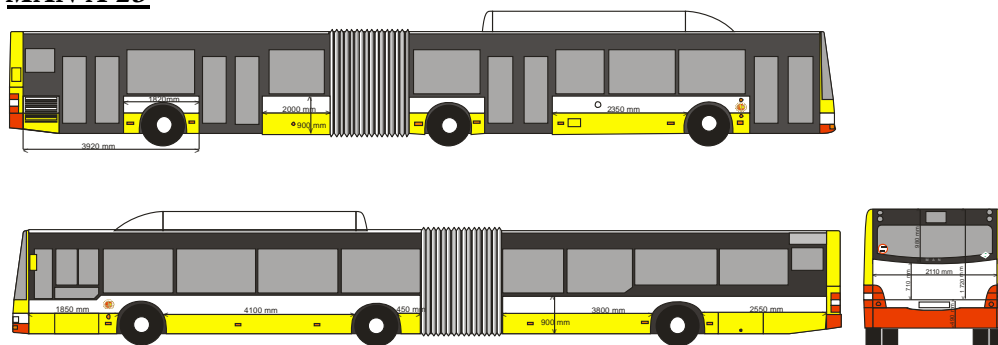

b) Autobusy

MAN A 21

Provozovna Most

Počet: 17 ks

MAN A 23

Provozovna Most

Počet: 2 ks

MAN J 22 (CASTROSUA)