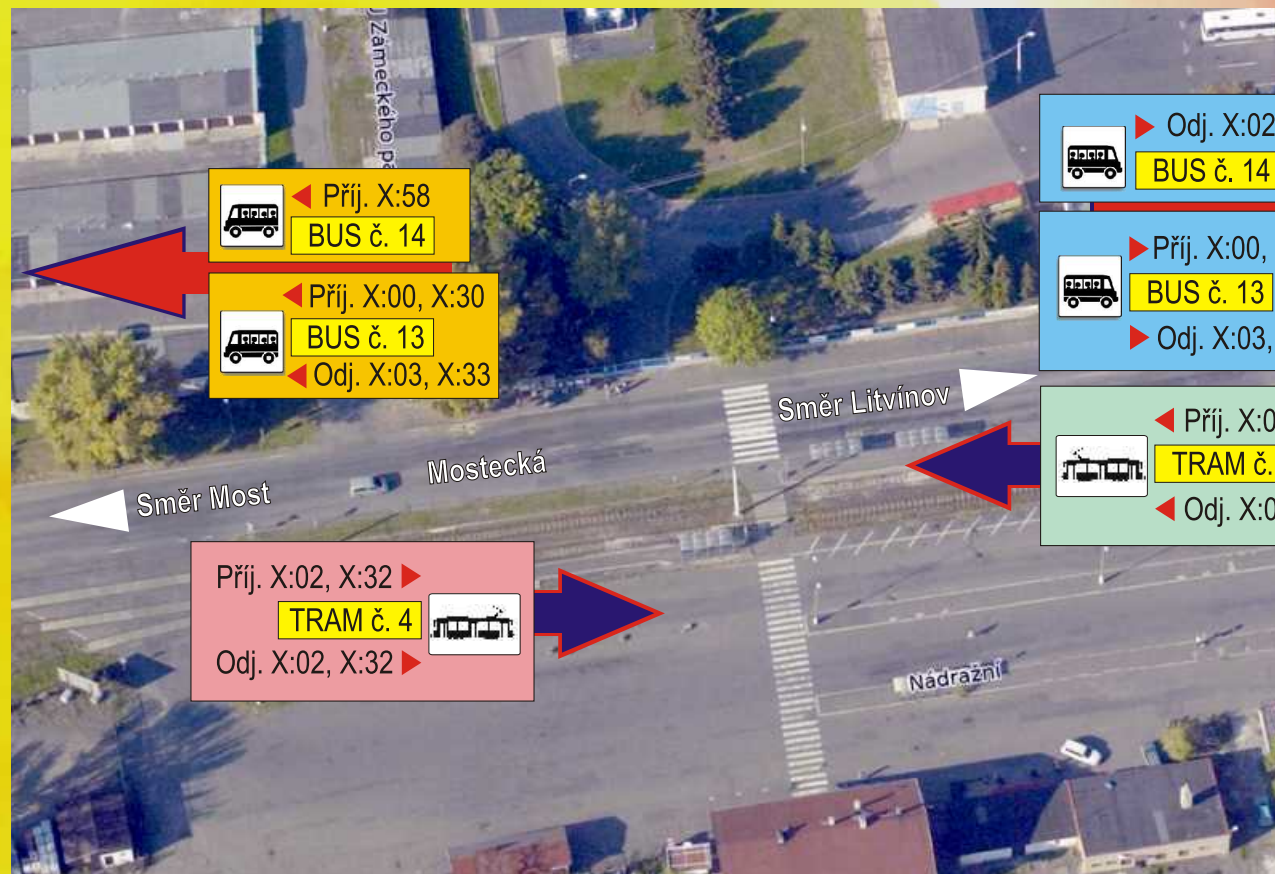

# Centrální přestupní uzel MHD Litvínov, nádraží

v nepracovní dny celodenně a v pracovní dny večer (cca po 19:30)

Schéma Centrálního přestupního uzlu městské hromadné dopravy v Litvínově zobrazuje příjezdy a odjezdy spojů ze zastávek Litvínov, nádraží, ve formátu X:YY (hodina:minuty)

Změna systému městské hromadné dopravy v Litvínově vstupuje v platnost dne 9. prosince 2012